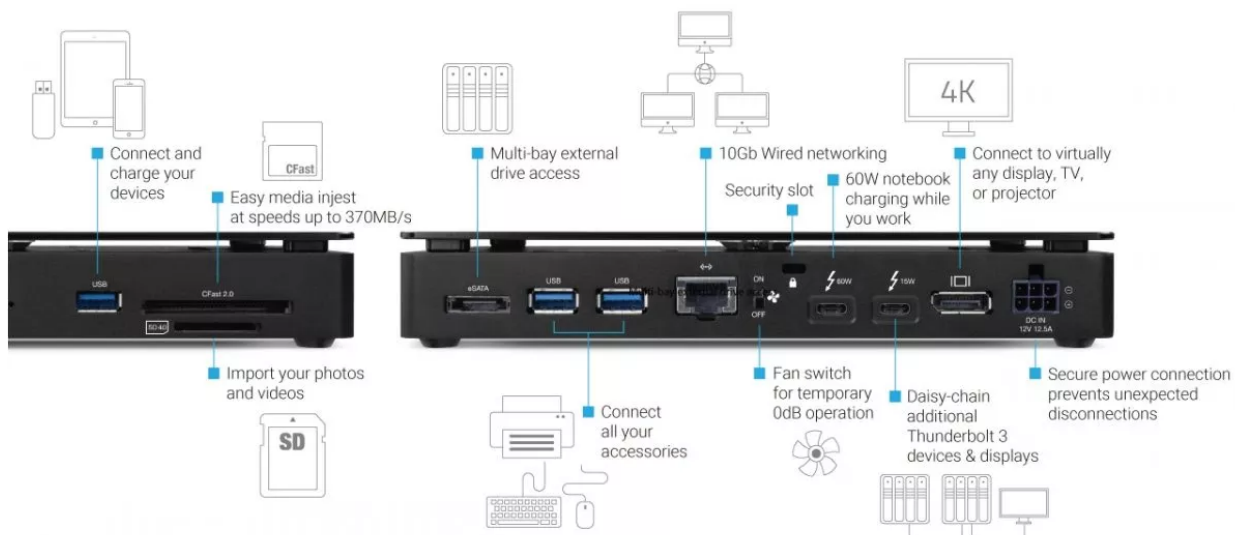

Vær klar for alt

Forankringsstasjoner på pro nivå skal være klare til å håndtere enhver situasjon du møter i en produksjonsflyt. Thunderbolt 3 Pro Dock er din "mission control" på stedet og etter produksjon med en enestående kombinasjon av 10 Gb Ethernet-, CFast- og SD-kortlesere, to